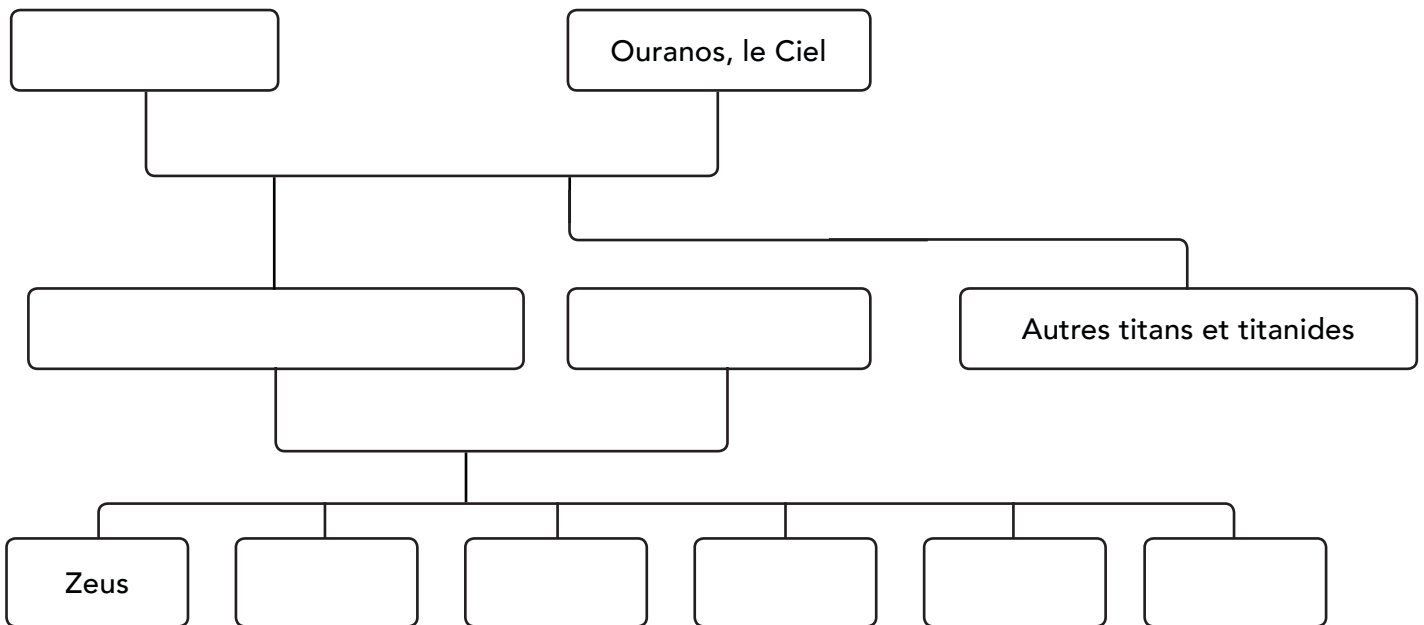

.....
.....
.....
.....

Quel a été ton passage préféré ?

.....
.....
.....
.....
.....

Prénom : Date :

LES PERSONNAGES

A l'aide du chapitre 2, remplis l'arbre généalogique de Zeus.

Découvre l'histoire de Gaïa et Ouranos :

Gaïa, la Terre, fait naître Ouranos, le Ciel. Gaïa s'unit alors à Ouranos pour faire naître six Titans et six Titanides, parmi lesquels se trouvent Cronos et Rhéa. Ensuite, Cronos épouse Rhéa et naissent plusieurs enfants, dont Zeus.